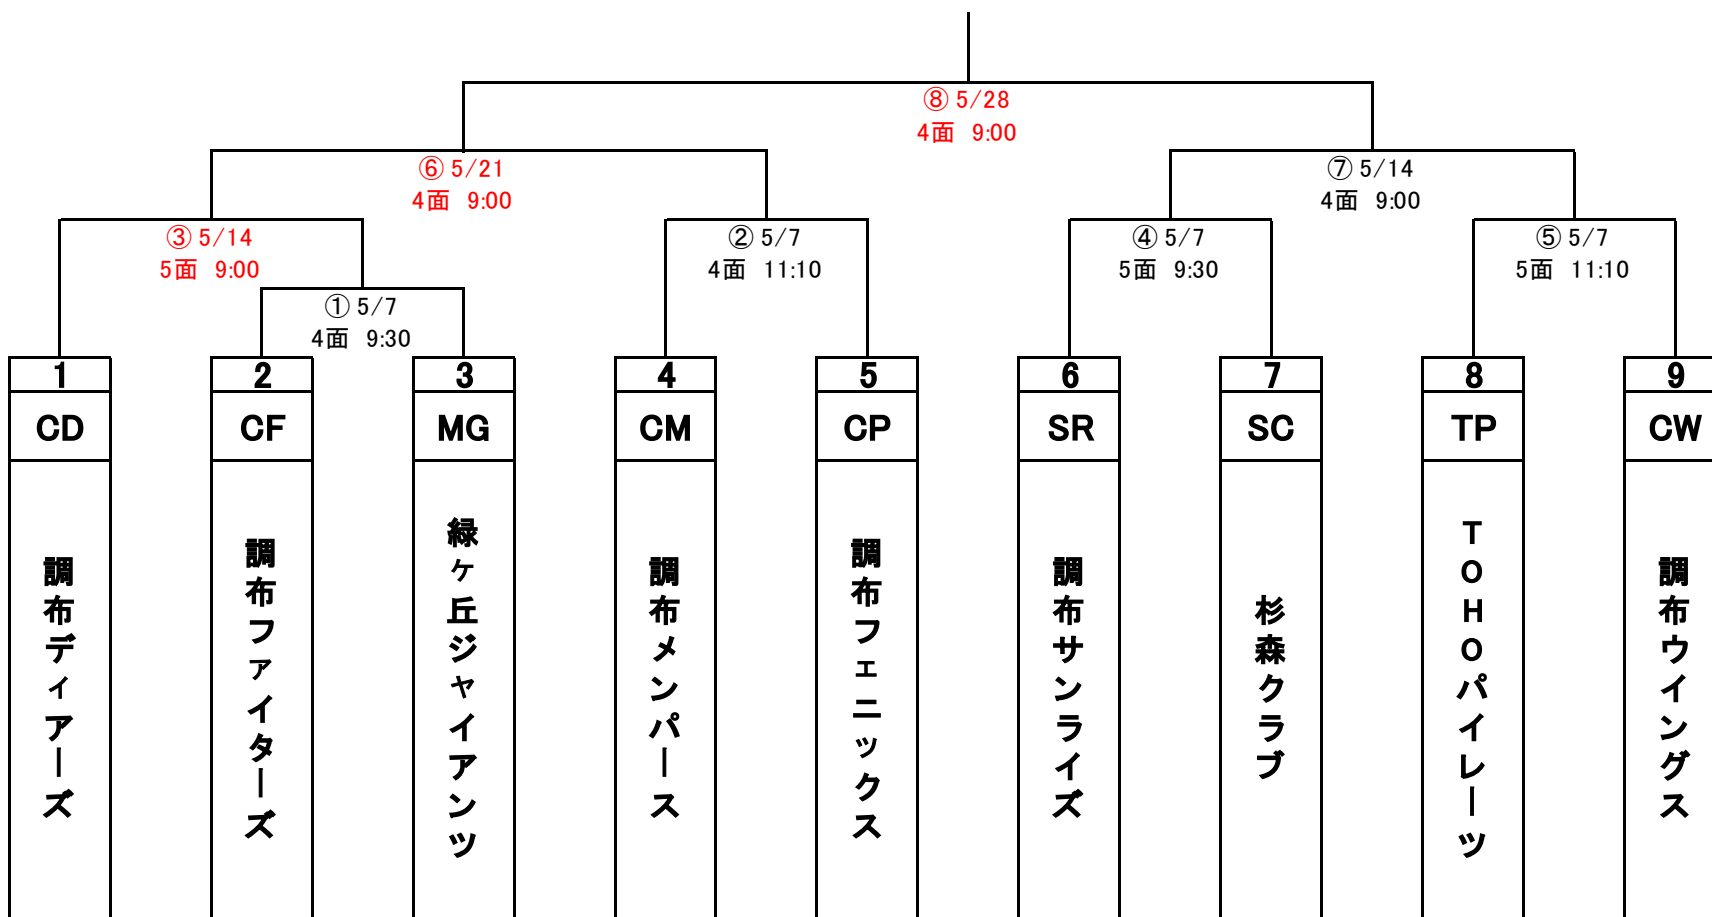

令和5年度

調布夏季大会

Cクラス

更新日:

2023/5/20

**【審判当番】**

- ① CD/審判部
- ② CF/MG
- ③ CM/CP
- ④ TP/CW
- ⑤ SR/SC
- ⑥ ②、③負けチーム
- ⑦ ④、⑤負けチーム
- ⑧ 審判部