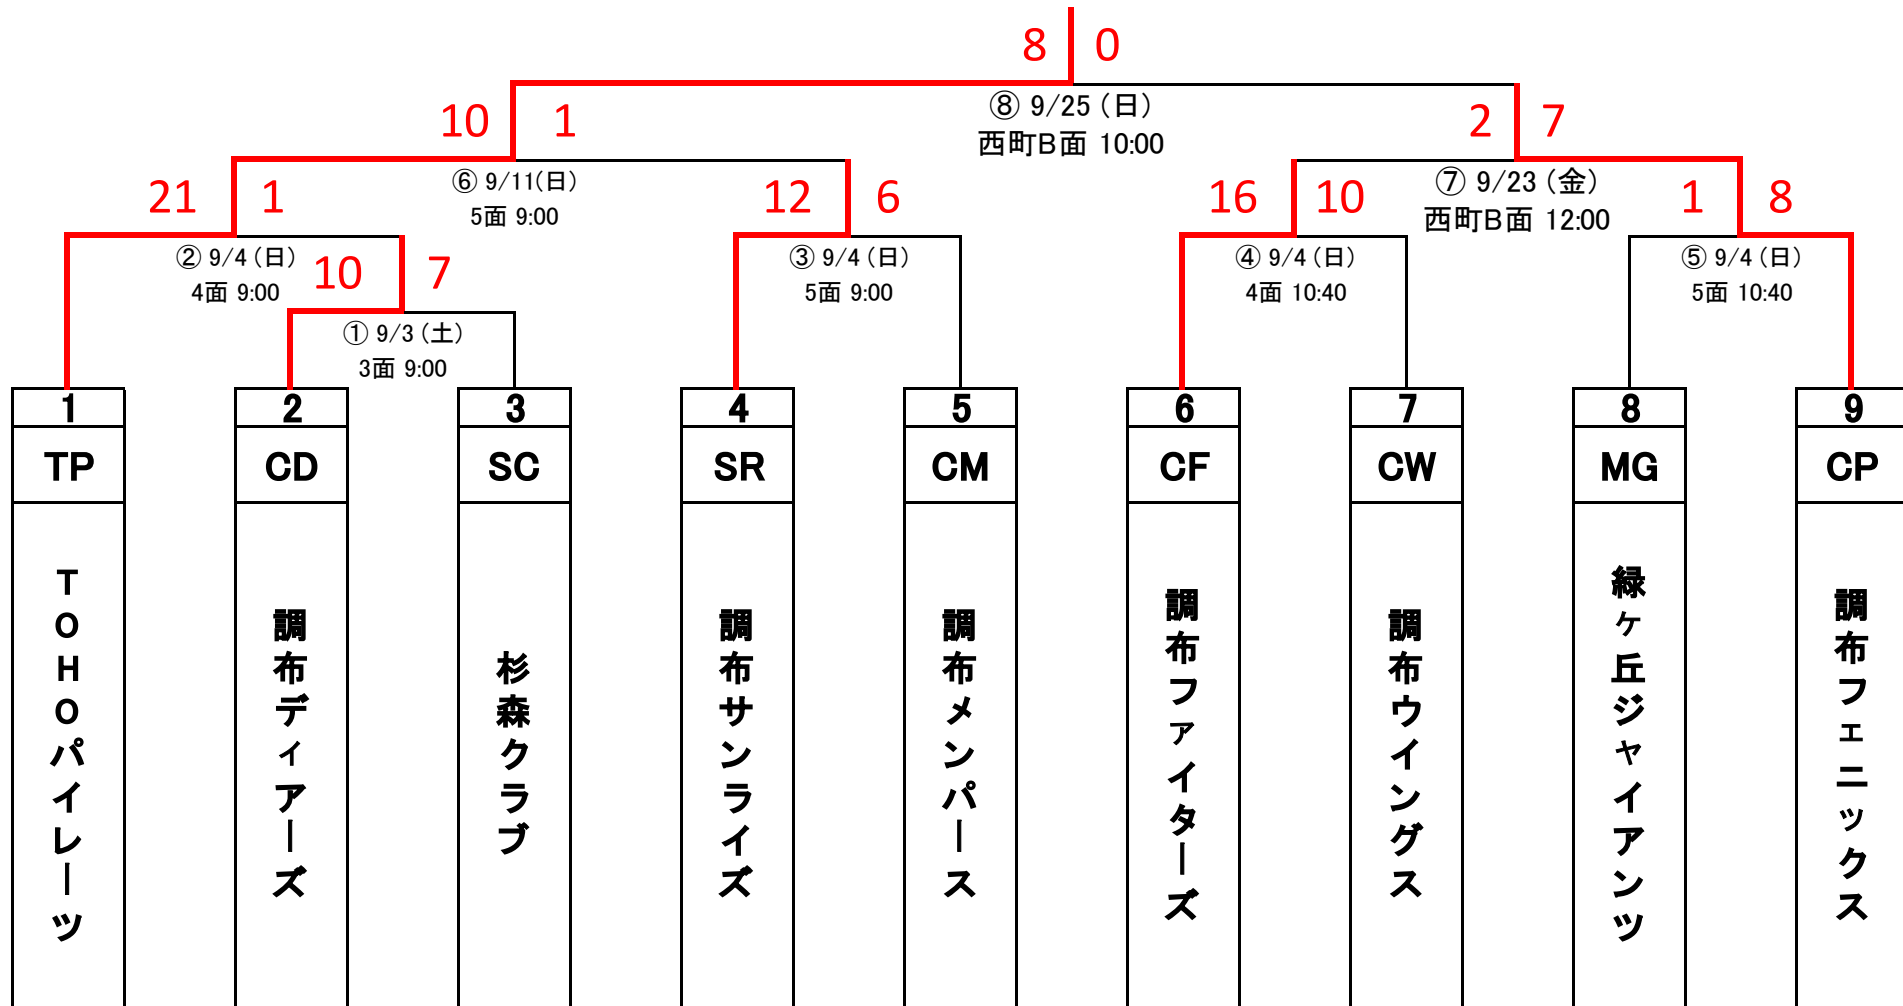

優勝:TOHOパイレーツ

【審判】

- ① TP-審判部
- ② CF-CW
- ③ MG-CP

- ④ CD-SC
- ⑤ SR-CM
- ⑥ ②、③負けチーム

- ⑦ ④、⑤負けチーム
- ⑧ 審判部