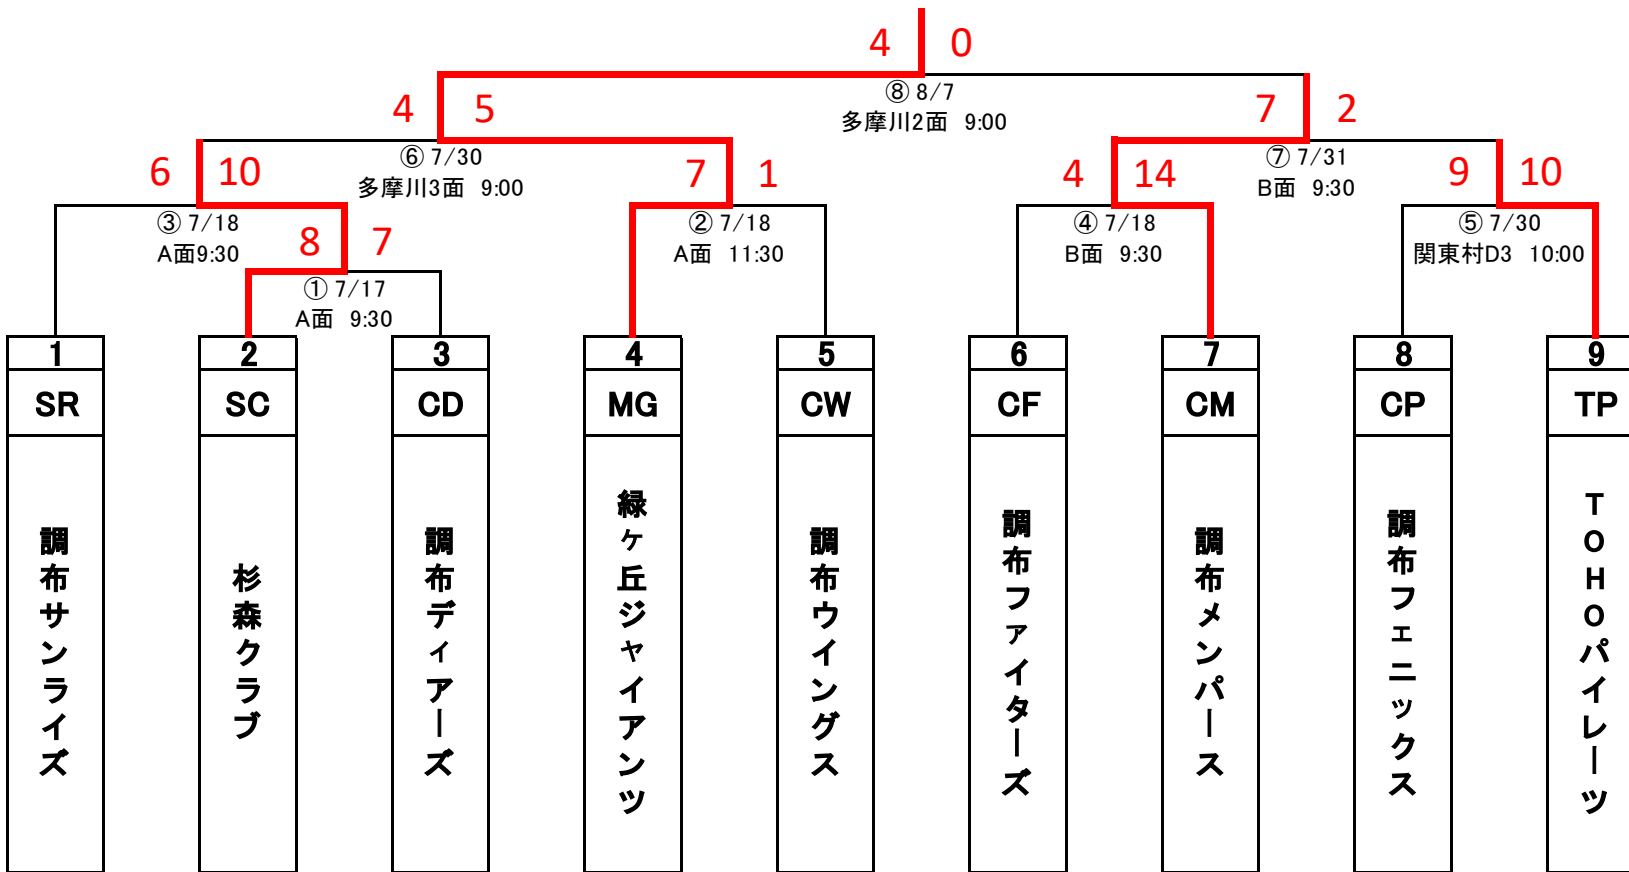

令和4年度

新人戦 調布予選大会

更新日:

2022/8/7

会場: 西町グラウンド

【審判当番】

- ① SR/審判部
- ② SC/CD
- ③ MG/CW
- ④ CP/TP
- ⑤ CF/CM
- ⑥ ②、③負けチーム
- ⑦ ④、⑤負けチーム
- ⑧ 審判部