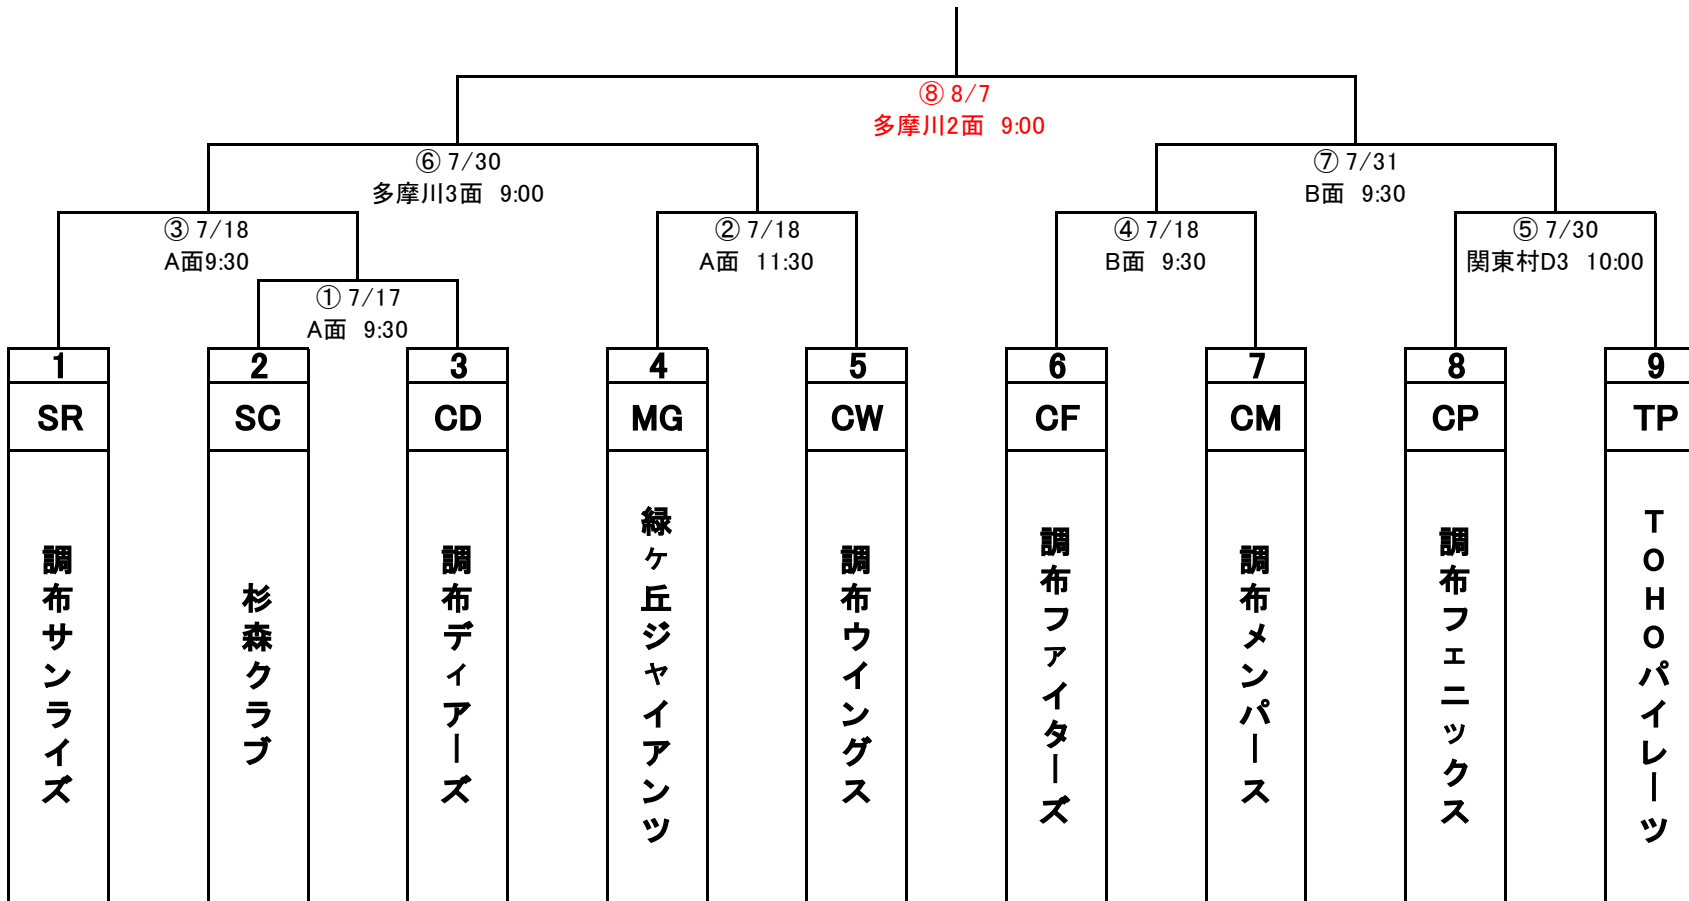

# 令和4年度 新人戦 調布予選大会

更新日: 2022/7/31

会場: 西町グラウンド

## 【審判当番】

- ① SR/審判部
- ② SC/CD
- ③ MG/CW
- ④ CP/TP
- ⑤ CF/CM
- ⑥ ②、③負けチーム
- ⑦ ④、⑤負けチーム
- ⑧ 審判部