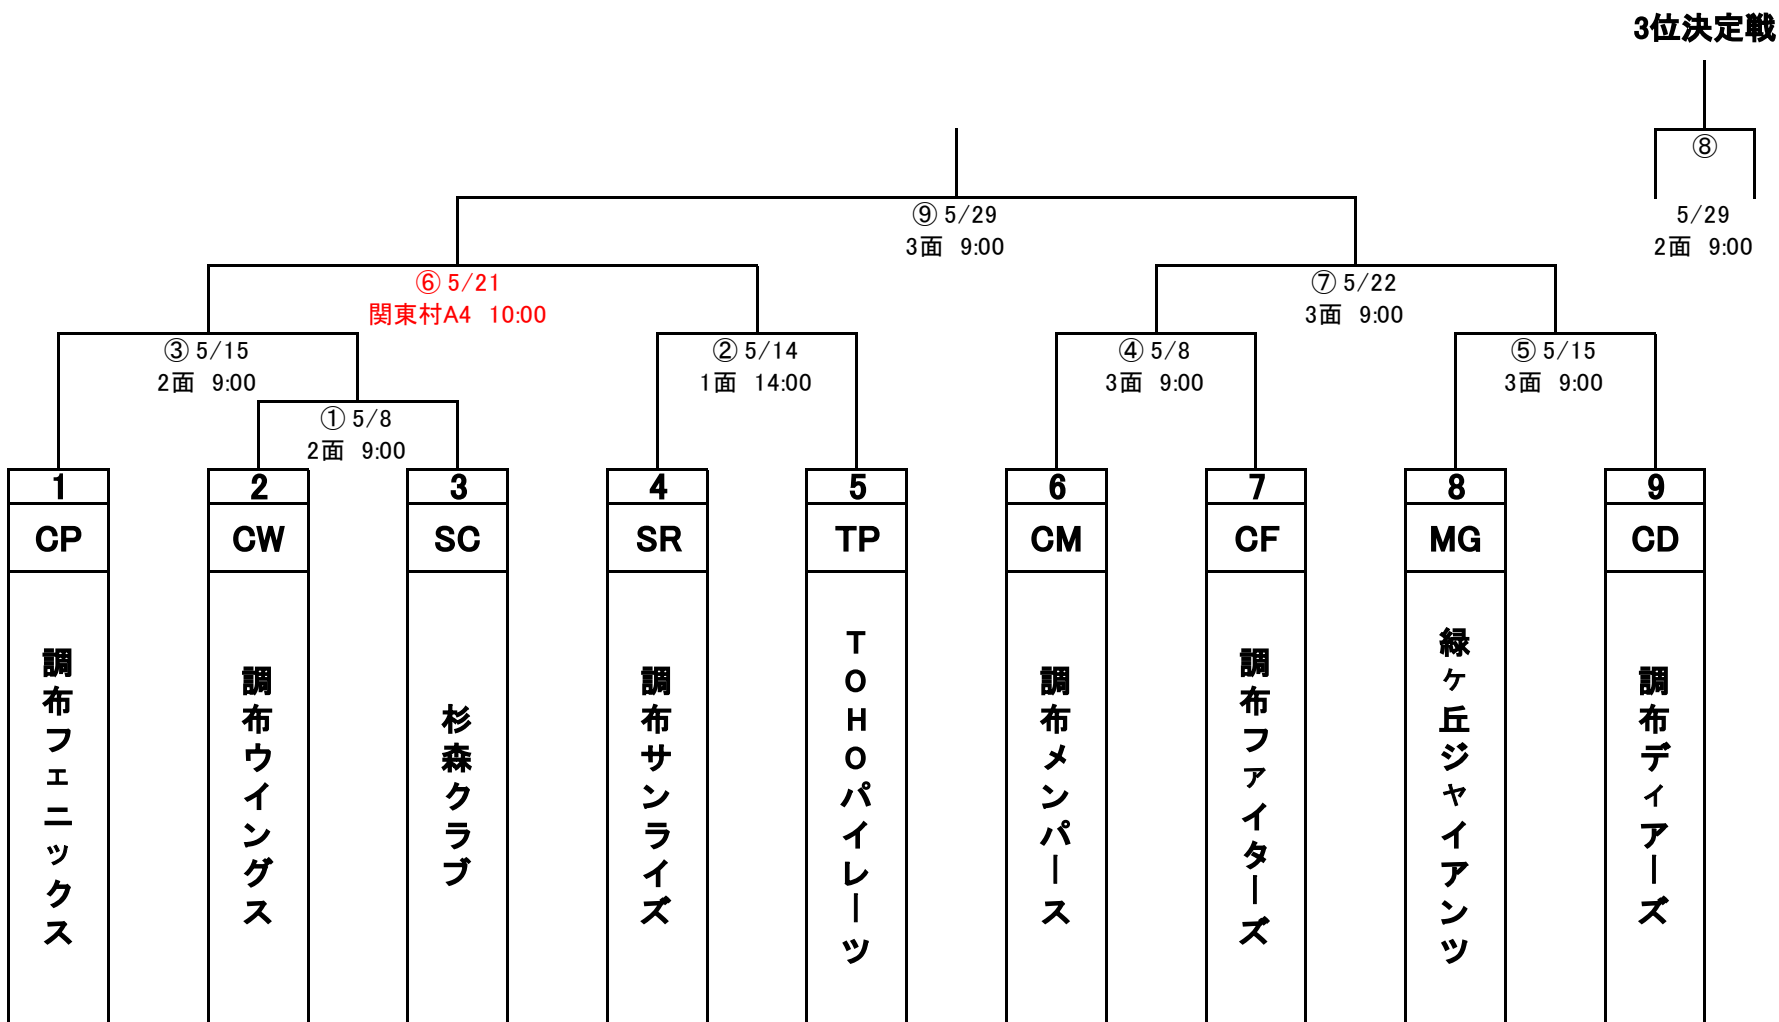

令和4年度

調布夏季大会

Aクラス

更新日:

2022/5/15

- 【審判当番】**
- ① CP/審判部
  - ② CW/SC
  - ③ SR/TP
  - ④ MG/CD
  - ⑤ CM/CF
  - ⑥ ②、③負けチーム
  - ⑦ ④、⑤負けチーム
  - ⑧ 審判部
  - ⑨ 審判部